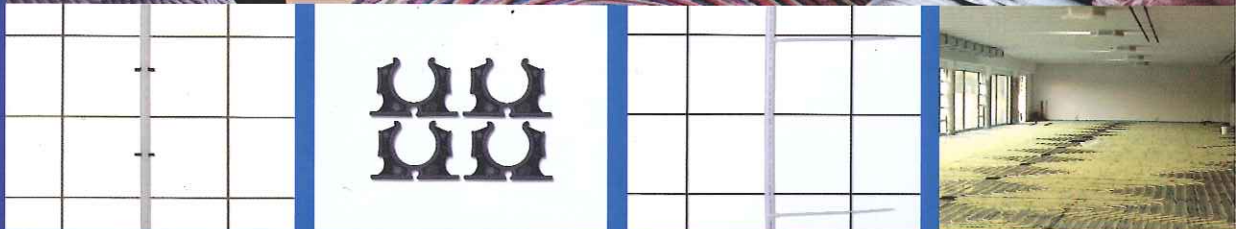

ZEWOTHERM

Draadmatstelsel Vloerverwarming / koeling

ZEWOTHERM. AANGENAME WARMTE.

ZEWOTHERM

ZEWOTHERM – Flexibel in systeemtechniek

Elke situatie vergt specifieke oplossingen voor de vloerverwarming. ZEWOTHERM biedt voor elke situatie de perfecte oplossing, voor nieuwbouw als ook voor het renoveren van oude gebouwen. De ruime keus aan systemen voldoet aan alle eisen. De omvangrijke service, geteste zekerheid en gecertificeerde kwaliteit zijn vanzelfsprekend. ZEWOTHERM is uw betrouwbare partner voor vloerverwarming / koeling – te beginnen met het advies, het systeemontwerp, de begeleiding bij de montage tot en met de jarenlange aansprakelijkheid.

ZEWOTHERM draadmatsysteem: Snel. Variabel. Eenvoudig.

Het meest traditionele systeem in de vloerverwarming is het draadmatsysteem zowel voor nieuwbouw als ook voor renovatieprojecten. Het is geschikt volgens DIN 1055 voor drukbelastingen zoals in woningen, kantoren, openbare gebouwen en winkels.

Met slechts drie componenten (draadstaalmat, bevestiging, leiding) verkrijgt u een perfect op elkaar afgestemd verwarmingssysteem met een geringe opbouwhoogte. Het hele systeem wordt gecompleteerd door het beproefde ZEWOTHERM assortiment (randisolatie, isolatie, estrichcomponenten, systeemverdelers, regeltechniek, enz.). Gelieve hiervoor de actuele prijslijst te raadplegen. Vanzelfsprekend kan het ZEWOTHERM systeem in de zomer als vloerkoeling dienen. Vooral in gebouwen met grote glasoppervlakten zorgt deze extra koelfunctie met afgifte van ca. 30-40 Watt/m² voor een nog aangenameer klimaat.

Voordelen van het systeem

- precieze afstand volgens de norm tussen de leidingen
- goede aanhechting van de leidingen aan de draadstaalmat
- geen perforatie van de bovenste isolatielaag
- vrije keus van de isolatie
- snelle en goedkope montage welke door één persoon kan worden uitgevoerd