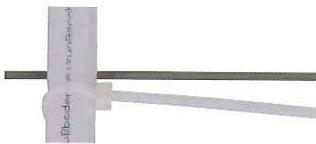

ZEWOTHERM draadmatstelsysteem

Hier past alles bij elkaar

ZEWOTHERM biedt de bevestiging aan in 3 verschillende variaties:

• kunststof kabelbinders

• draadmatverbinders

• leidingclip

Ongeacht welke bevestiging u kiest, de verwarmingsleiding ligt zeker en precies op de draadmat. De bevestiging van de leidingen geschiedt met slagvaste kunststof kabelbinders of met eenvoudige mattenverbinders uit draad. Hiermee worden eveneens de draadstaalmatten onderling vast gemaakt. De verwarmingsleiding wordt met de slagvaste kunststof ZEWOTHERM leidingclip makkelijk maar zeker bevestigd. De gecertificeerde verwarmingsleiding (PE-Xc of PE-RT van 14 - 20 mm) klemt vast op de draadmat.

ZEWOTHERM biedt alles behalve compromissen

Belangrijk bij verwarmingsleidingen is dat er geen „eventuele“ oplossing mogelijk is, want het decennia lange gebruik stelt hoge eisen aan de zekerheid en aan de duurzaamheid van het algehele systeem. Juist daarom zijn de kwalitatief hoog-waardige ZEWOTHERM PE-Xc en / of PE-RT leidingen ideaal, want de uitstekende afwerking en de grote flexibiliteit maken een optimale benutting en een eenvoudige montage mogelijk, zelfs bij vaak slechte bouwplaatsomstandigheden.

Systeem hoofdbestanddelen

ZEWOTHERM draadstaalmatten

3 mm dik, glad, gegalvaniseerd draadstaal. Leverbaar in 3 raster: Raster 50 mm voor bij de verdelers en voor de verlegafstand h.o.h. 50mm, raster 100 mm voor de verlegafstand h.o.h. 100 mm en raster 150 mm voor de verlegafstanden h.o.h. 15 en 30 cm.