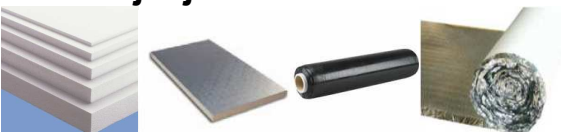

Prijslijst 2012

ZEWOTHERM Isolatieplaten

Zewotherm PUR Platen

Met aan beide zijden Aluminium structuur 50µ

Art.-Nr.:	Omschrijving	Eenh				Bruto PL	Krt	Netto
202005	WLG 025, 1200 x 625mm, D 20 mm R= 0,80 m²*K/W	m²	0,75	18,75		€ 12,72		
203005	WLG 025, 1200 x 625mm, D 30 mm R= 1,20 m²*K/W	m²	0,75	13,5		€ 14,82		
204001	WLG 025, 1200 x 625mm, D 40 mm R= 1,60 m²*K/W	m²	0,75	9,75		€ 17,54		
204612	WLG 025, 1200 x 625mm, D 46 mm R= 1,84 m²*K/W	m²	0,75	8,25		€ 20,10		
205005	WLG 025, 1200 x 625mm, D 50 mm R= 2,00 m²*K/W	m²	0,75	8,25		€ 21,26		
205305	WLG 025, 1200 x 625mm, D 53 mm R= 2,12 m²*K/W	m²	0,75	10		€ 22,48