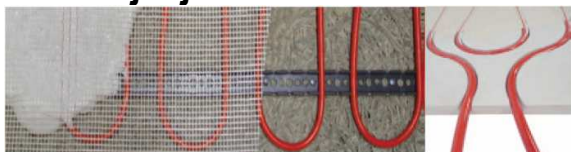

Prijslijst 2012

ZEWOTHERM Wandverwarmings systeem

Zewotherm wandverwarmings systeem

Art.-Nr.:	Omschrijving	Eenh			Bruto PL	Krt	Netto
170040	wandverwarmingspaneel 2000 x 620mm inclusief PB-DD 12x1,3 leiding	stk	1,24m²		€ 160,63		
170041	wandverwarmingspaneel 2000 x 310mm inclusief PB-DD 12x1,3 leiding	m²	0,62m²		€ 81,33		
170042	wandverwarmingspaneel 1000 x 620mm inclusief PB-DD 12x1,3 leiding	m²	0,62m²		€ 81,33		
170043	wandverwarmingspaneel 2000 x 620mm inclusief PB-DD 12x1,3 leiding	m²	1,24m²		€ 154,54		
170044	wandverwarmingspaneel 2000 x 310mm inclusief PB-DD 12x1,3 leiding	m²	0,62m²		€ 81,33