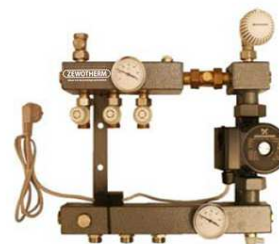

Zewotherm Stalen LTV verdeler

Art.-Nr.:	Omschrijving	Inbouw maat (mm)	Eenh		Bruto PL	Krt	Netto
332001	Ltv stalen verdeler 1 groeps	360	Stk	1	€ 332,58		
332002	Ltv stalen verdeler 2 groeps	360	Stk	1	€ 354,90		
332003	Ltv stalen verdeler 3 groeps	420	Stk	1	€ 382,70		
332004	Ltv stalen verdeler 4 groeps	480	Stk	1	€ 412,45		
332005	Ltv stalen verdeler 5 groeps	540	Stk	1	€ 440,22		
332006	Ltv stalen verdeler 6 groeps	600	Stk	1	€ 466,68		
332007	Ltv stalen verdeler 7 groeps	660	Stk	1	€ 502,07		
332008	Ltv stalen verdeler 8 groeps	720	Stk	1	€ 529,55		
332009	Ltv stalen verdeler 9 groeps	780	Stk	1	€ 559,57		
332010	Ltv stalen verdeler 10 groeps	840	Stk	1	€ 587,92		
332011	Ltv stalen verdeler 11 groeps	900	Stk	1	€ 625,00		
332012	Ltv stalen verdeler 12 groeps	960	Stk	1	€ 650,60